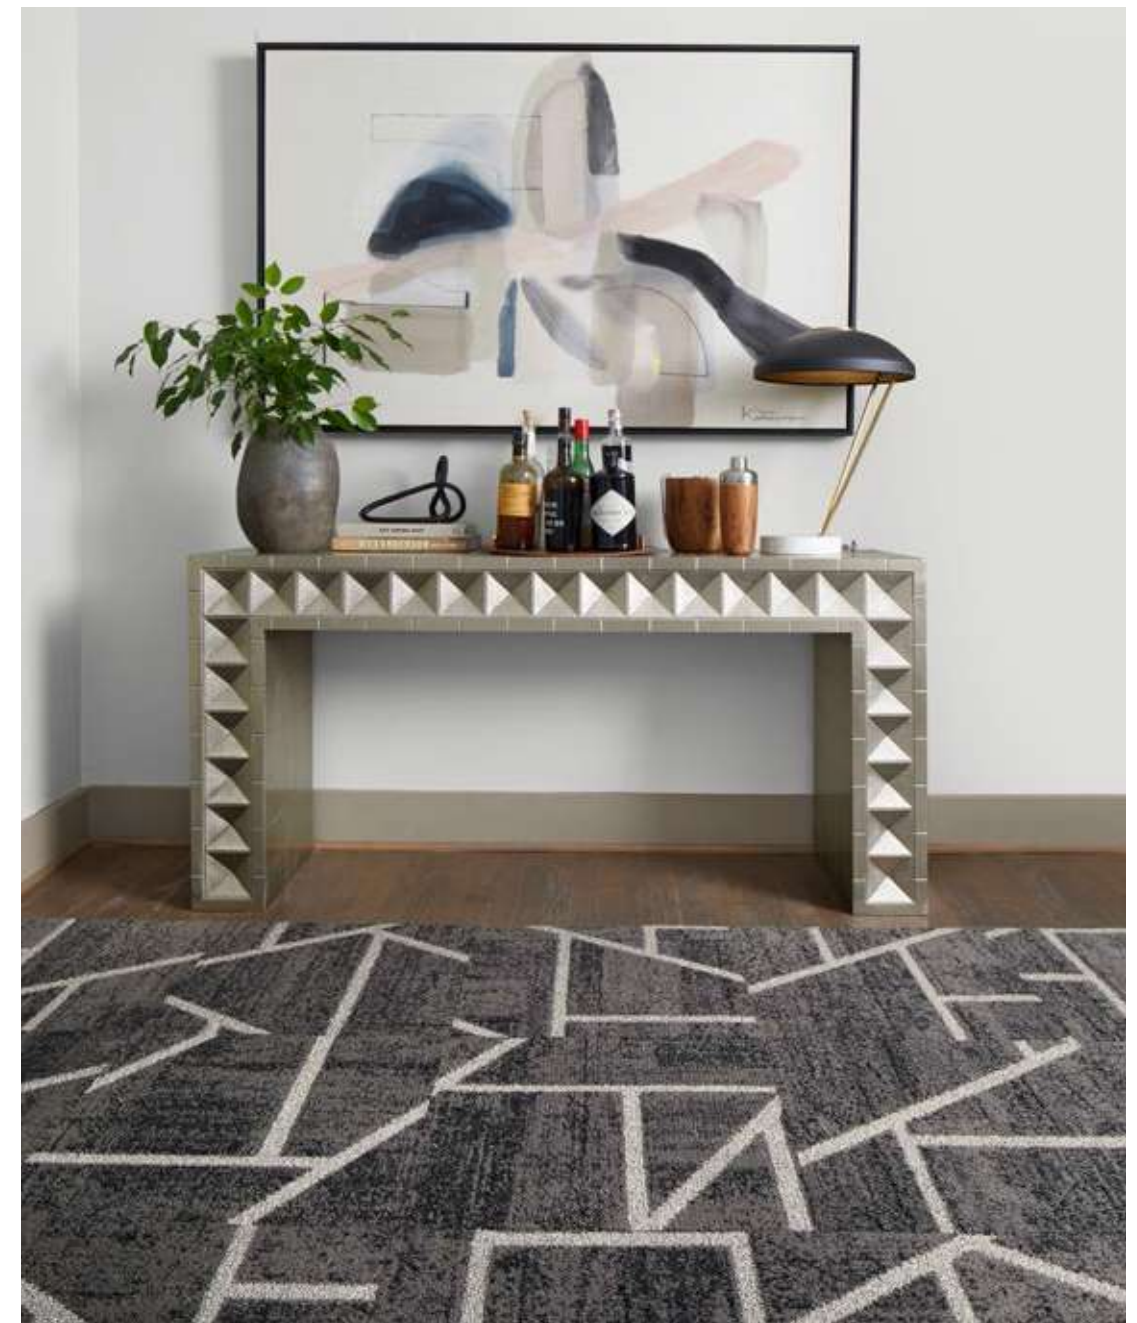

Heavy Metal
$49 USD / LA PIEZA

Medidas Estandar
1.5 X 2.0 m - $588
2.0 X 2.5 m - $980
2.5 X 3.0 m - $1,470