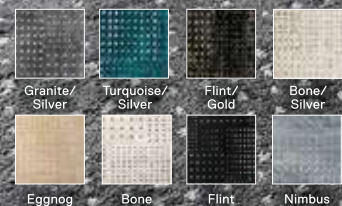

**Tuxedo Pocket**  
\$40 USD/ LA PIEZA

Medidas Estandar  
1.5 X 2.0 m - \$480  
2.0 X 2.5 m - \$800  
2.5 X 3.0 m - \$1,200

# Silver Linings

Haz tu estilo brillar con toques sofisticados de cromo y plata que brindan glamour a tu espacio.

**On The Dot**  
\$52 USD / LA PIEZA

Medidas Estandar  
1.5 X 2.0 m - \$624  
2.0 X 2.5 m - \$1,040  
2.5 X 3.0 m - \$1,560