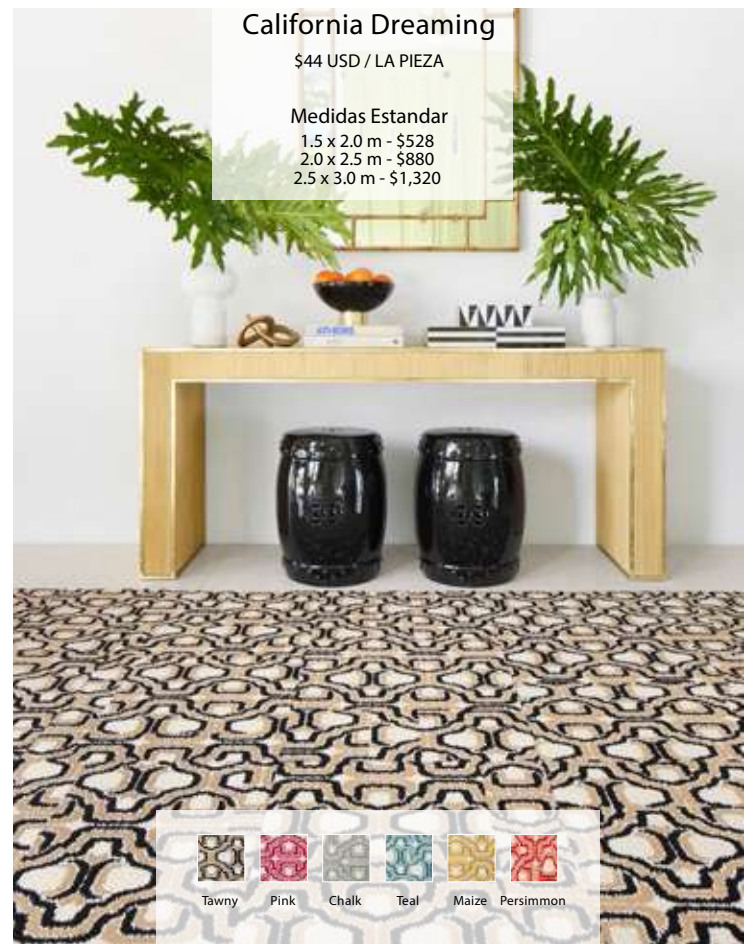

**Spiral Out**  
\$33 USD / LA PIEZA

Medidas Estandar  
1.5 x 2.0 m - \$396  
2.0 x 2.5 m - \$660  
2.5 x 3.0 m - \$990

**California Dreaming**  
\$44 USD / LA PIEZA

Medidas Estandar  
1.5 x 2.0 m - \$528  
2.0 x 2.5 m - \$880  
2.5 x 3.0 m - \$1,320