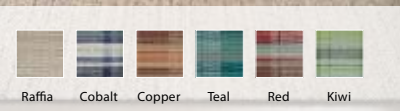

Be Cool

$25 USD /LA PIEZA

Medidas Estandar

- 1.5 X 2.0 m - $300
- 2.0 X 2.5 m - $500
- 2.5 X 3.0 m - $750