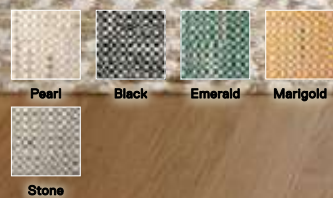

Penny For Your Thoughts

$41 USD / LA PIEZA
1.5 X 2.0 m - $492
2.0 X 2.5 m - $820
2.5 X 3.0 m - $1,230