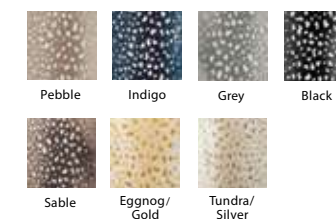

New Neutrals

Atrae la calidez con tonos neutros y texturas táctiles que inviten a tus invitados estar un buen rato.

Blueberry Jones Design
Tapetes FLOR fueron perfectos para uno de mis recientes proyectos con tonos neutros. También en nueetros, agregan profundidad, texturas y patrones.

Hit The Road
$32 USD / LA PIEZA

Medidas Estandar
1.5 X 2.0 m — $384
2.0 X 2.5 m — $640
2.5 X 3.0 m — $960

Doe Re Mi
$44 USD /LA PIEZA

Medidas Estandar
1.5 X 2.0 m — $528
2.0 X 2.5 m — $880
2.5 X 3.0 m — $1,320