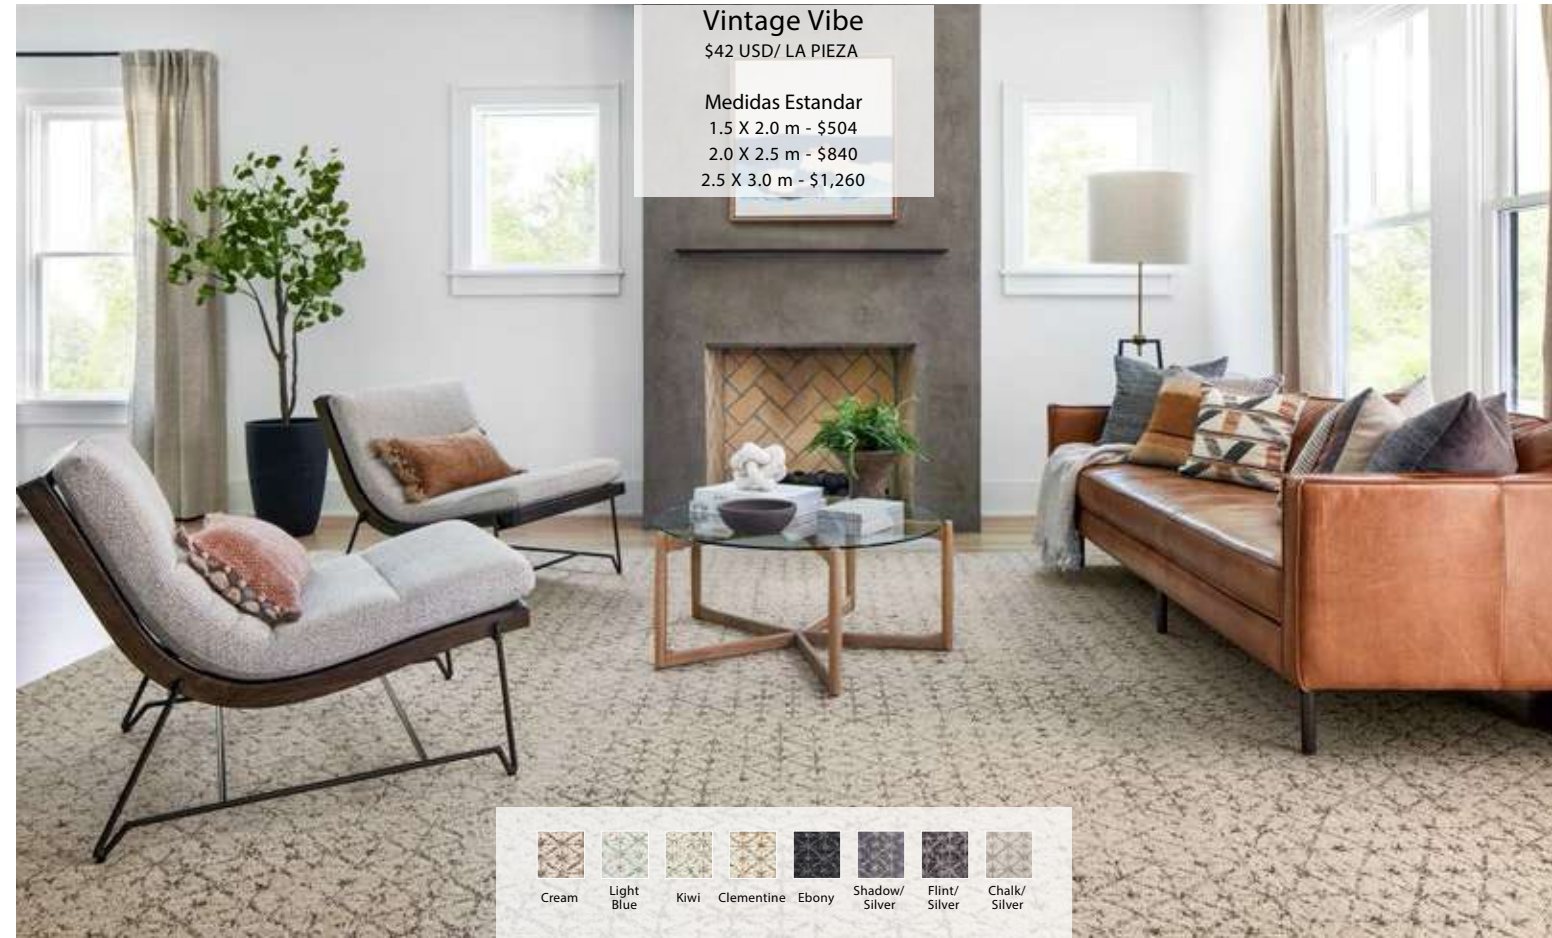

Vintage Vibe

$42 USD / LA PIEZA

Medidas Estandar
1.5 X 2.0 m - $504
2.0 X 2.5 m - $840
2.5 X 3.0 m - $1,260