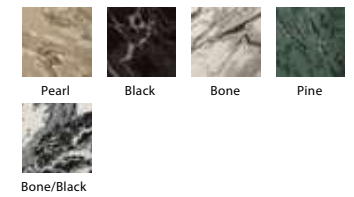

Zera

$40 USD /LA PIEZA

Medidas Estandar
1.5 X 2.0 m — $480
2.0 X 2.5 m — $800
2.5 X 3.0 m — $1,200

Hemline

$40 USD /LA PIEZA

Medidas Estandar
1.5 X 2.0 m - $480
2.0 X 2.5 m - $800
2.5 X 3.0 m - $1,200