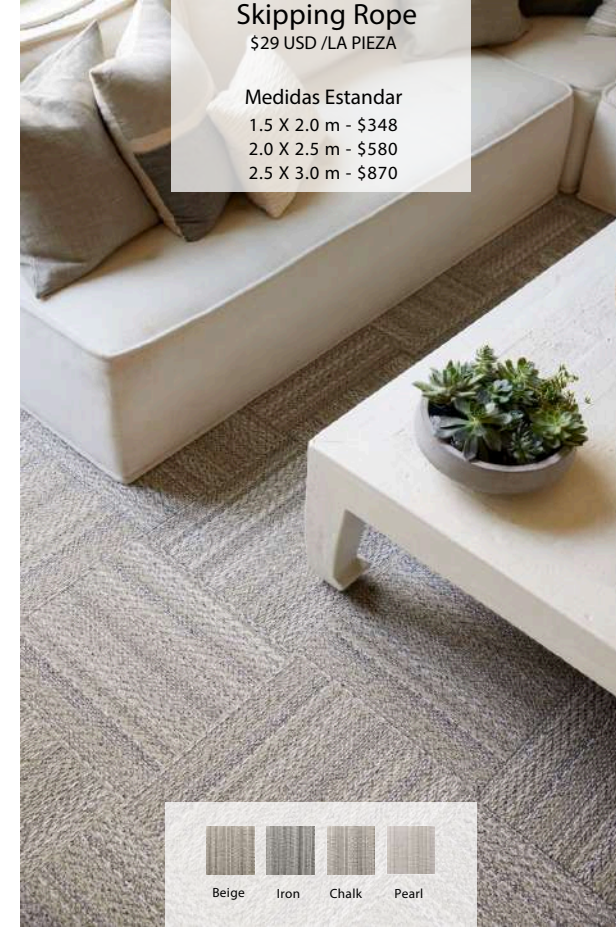

Tuxedo Pocket
$40 USD/ LA PIEZA

Skipping Rope
$29 USD /LA PIEZA

Medidas Estandar
1.5 X 2.0 m - $348
2.0 X 2.5 m - $580
2.5 X 3.0 m - $870