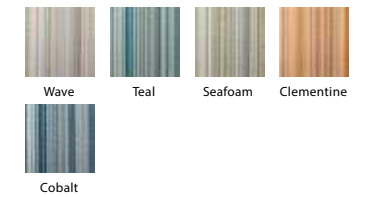

**Fully Barked**  
\$29 USD / LA PIEZA

Medidas Estandar  
1.5 X 2.0 m - \$348  
2.0 X 2.5 m - \$580  
2.5 X 3.0 m - \$870

**Thick And Thin**  
\$27 USD / LA PIEZA

Medidas Estandar  
1.5 X 2.0 m — \$324  
2.0 X 2.5 m — \$540  
2.5 X 3.0 m — \$810