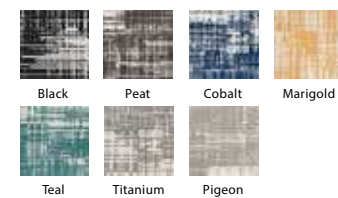

### Down To Earth

\$40 USD / LA PIEZA

Medidas Estandar  
 1.5 X 2.0 m — \$480  
 2.0 X 2.5 m — \$800  
 2.5 X 3.0 m — \$1,200

### Dappled Daylight

\$36 USD/ LA PIEZA

Medidas Estandar  
 1.5 X 2.0 m — \$432  
 2.0 X 2.5 m — \$720  
 2.5 X 3.0 m — \$1,080