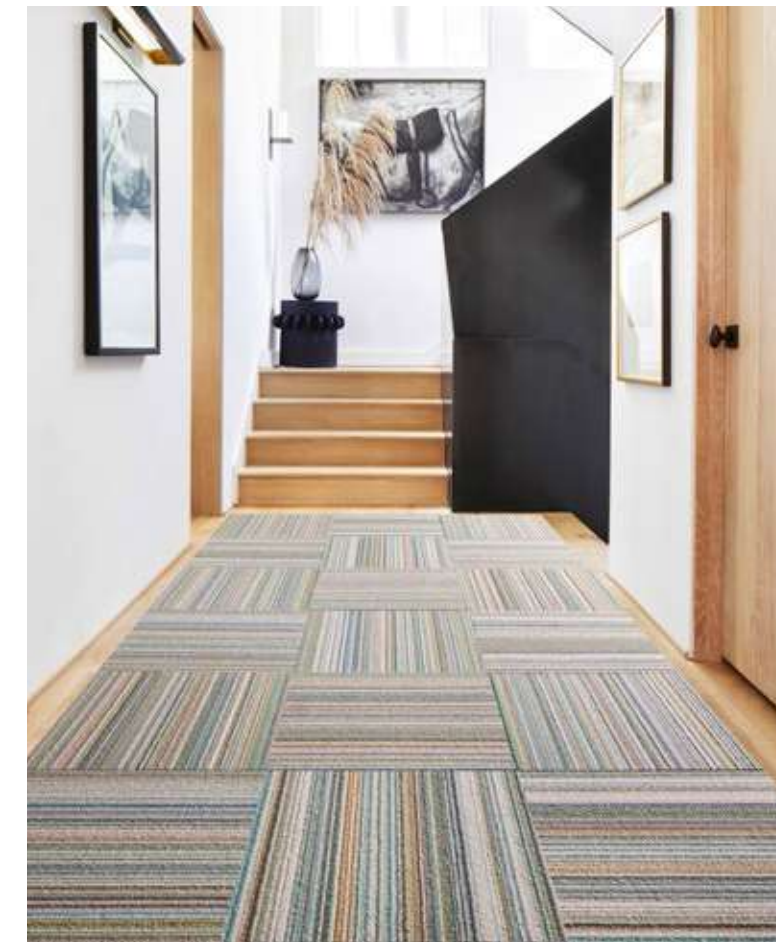

**Fully Barked**  
\$29 USD / LA PIEZA

Medidas Estandar  
1.5 X 2.0 m - \$348  
2.0 X 2.5 m - \$580  
2.5 X 3.0 m - \$870

**Thick And Thin**  
\$27 USD / LA PIEZA

Medidas Estandar  
1.5 X 2.0 m — \$324  
2.0 X 2.5 m — \$540  
2.5 X 3.0 m — \$810