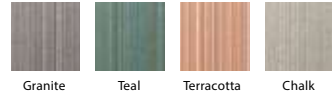

## Lilting

\$45 USD /LA PIEZA

Medidas Estandar  
 1.5 X 2.0 m — \$540  
 2.0 X 2.5 m — \$900  
 1.5 X 2.0 m — \$1,350

**Out Of Line**  
\$29 USD / LA PIEZA

Medidas Estandar  
1.5 X 2.0 m — \$348  
2.0 X 2.5 m — \$580  
2.5 X 3.0 m — \$870