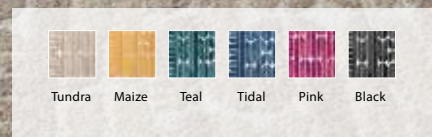

**Mod Cafe**

\$44 USD / LA PIEZA

Medidas Estandar  
1.5 X 2.0 m — \$528  
2.0 X 2.5 m — \$880  
2.5 X 3.0 m — \$1,320

**Twin Palms**  
\$48 USD / LA PIEZA

Medidas Estandar  
1.5 x 2.0 m - \$576  
2.0 x 2.5 m - \$960  
2.5 x 3.0 m - \$1,440