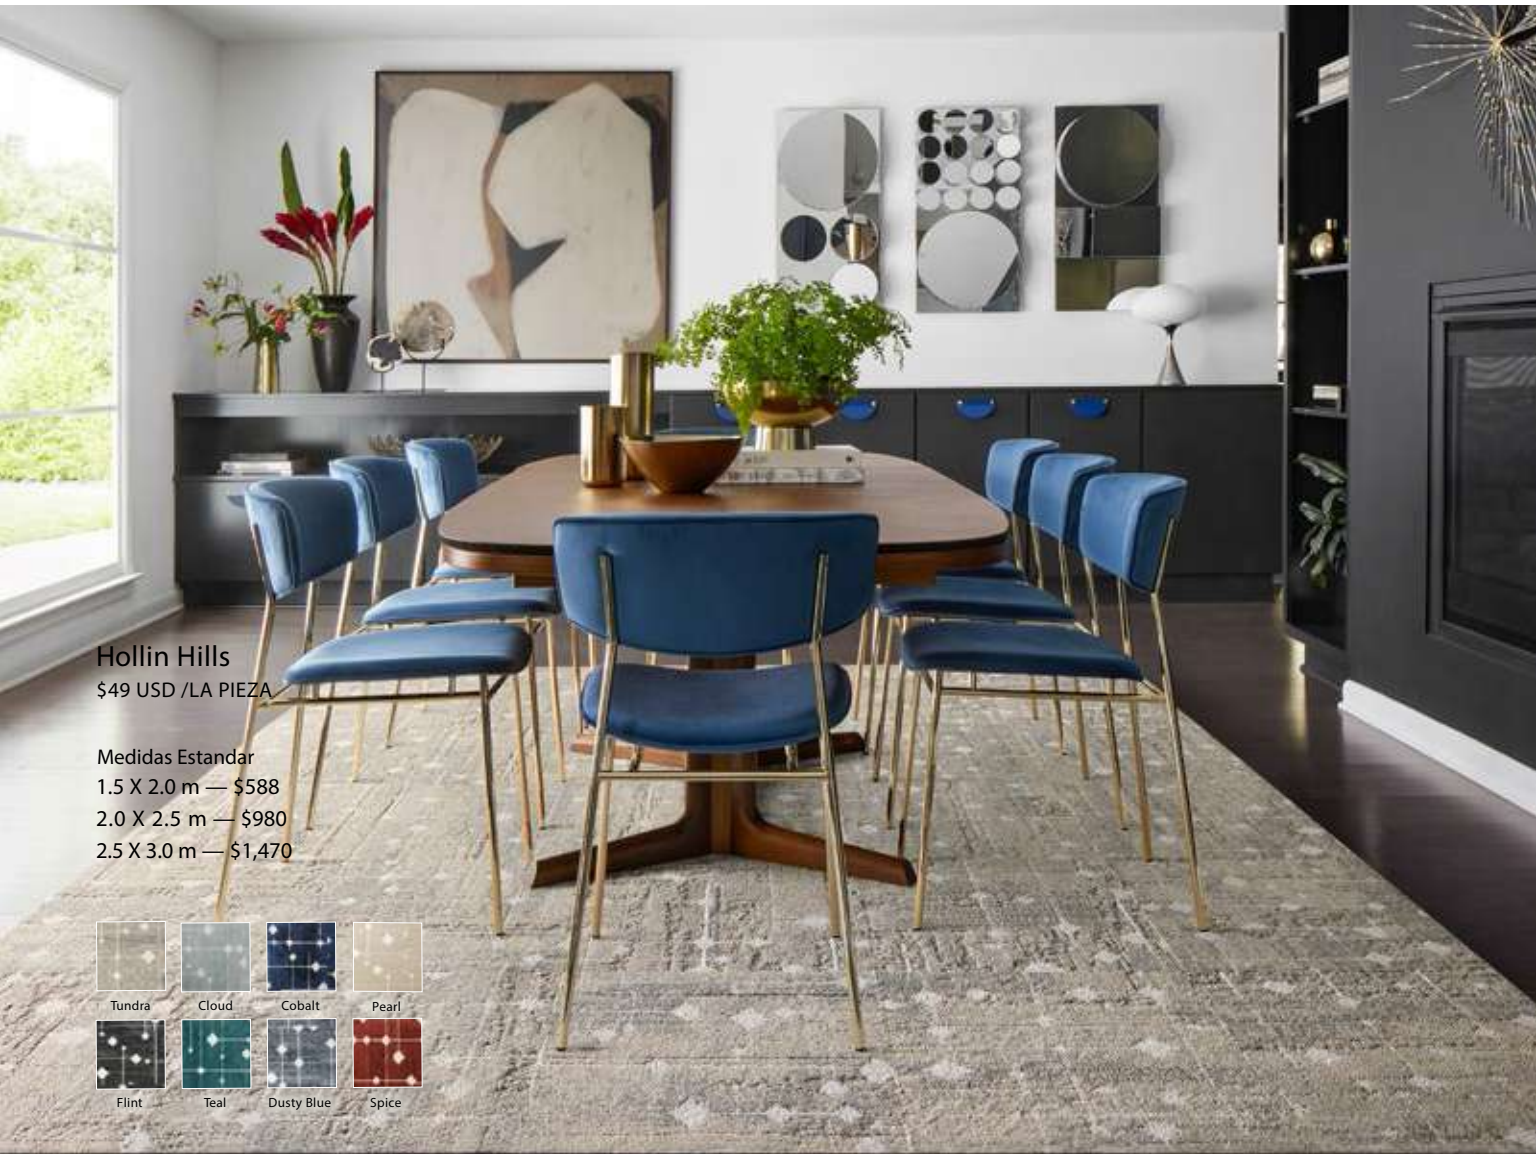

GDL
Av. México #2766 circunvalación
Vallarta.
Guadalajara, JAL 44680
CDMX
Av. Arquímedes #107 Col. Polanco

Tappeto.mx

Tappeto

Tappeto interiorismo

Síguenos en Redes Sociales!

Whatsapp:

GDL - 33 1903 9447

CDMX - 33 1992 1240

Hollin Hills

$49 USD /LA PIEZA

Medidas Estandar

1.5 X 2.0 m — $588

2.0 X 2.5 m — $980

2.5 X 3.0 m — $1,470