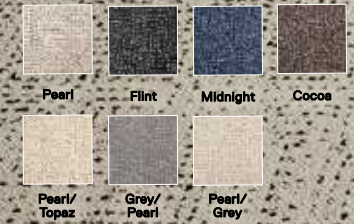

Blueberry Jones Design
Durabilidad es la razón número 1 por la cuál escogo FLOR. Su facilidad de limpiarlos hace que duren toda una vida