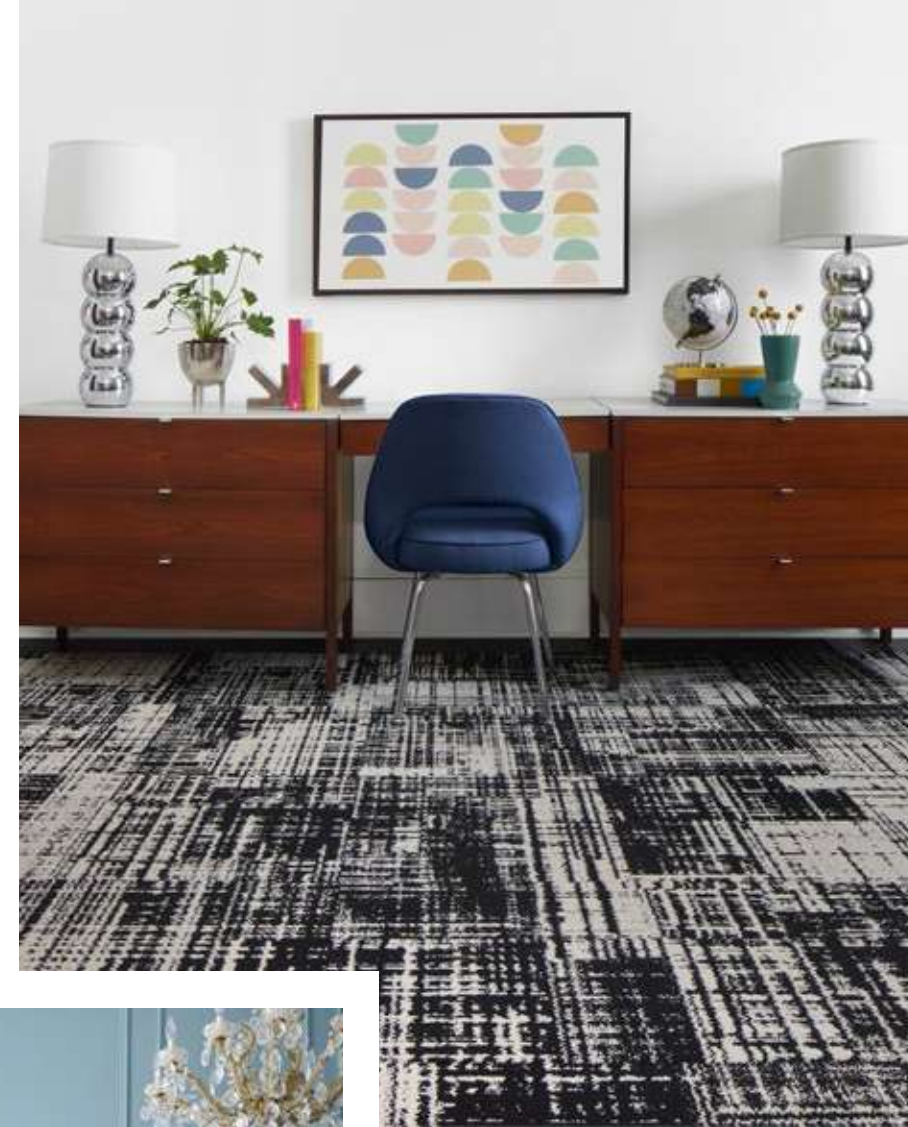

### Dappled Daylight

\$36 USD/ LA PIEZA

Medidas Estandar  
 1.5 X 2.0 m — \$432  
 2.0 X 2.5 m — \$720  
 2.5 X 3.0 m — \$1,080