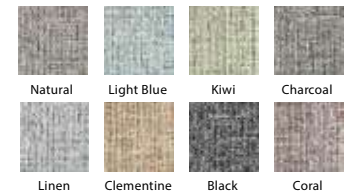

new neutrals