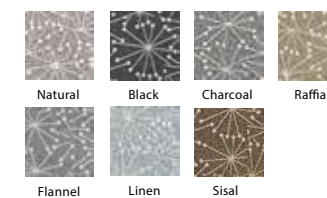

**Mod Cafe**

\$44 USD / LA PIEZA

Medidas Estandar  
1.5 X 2.0 m — \$528  
2.0 X 2.5 m — \$880  
2.5 X 3.0 m — \$1,320

**Twin Palms**  
\$48 USD / LA PIEZA

Medidas Estandar  
1.5 x 2.0 m - \$576  
2.0 x 2.5 m - \$960  
2.5 x 3.0 m - \$1,440