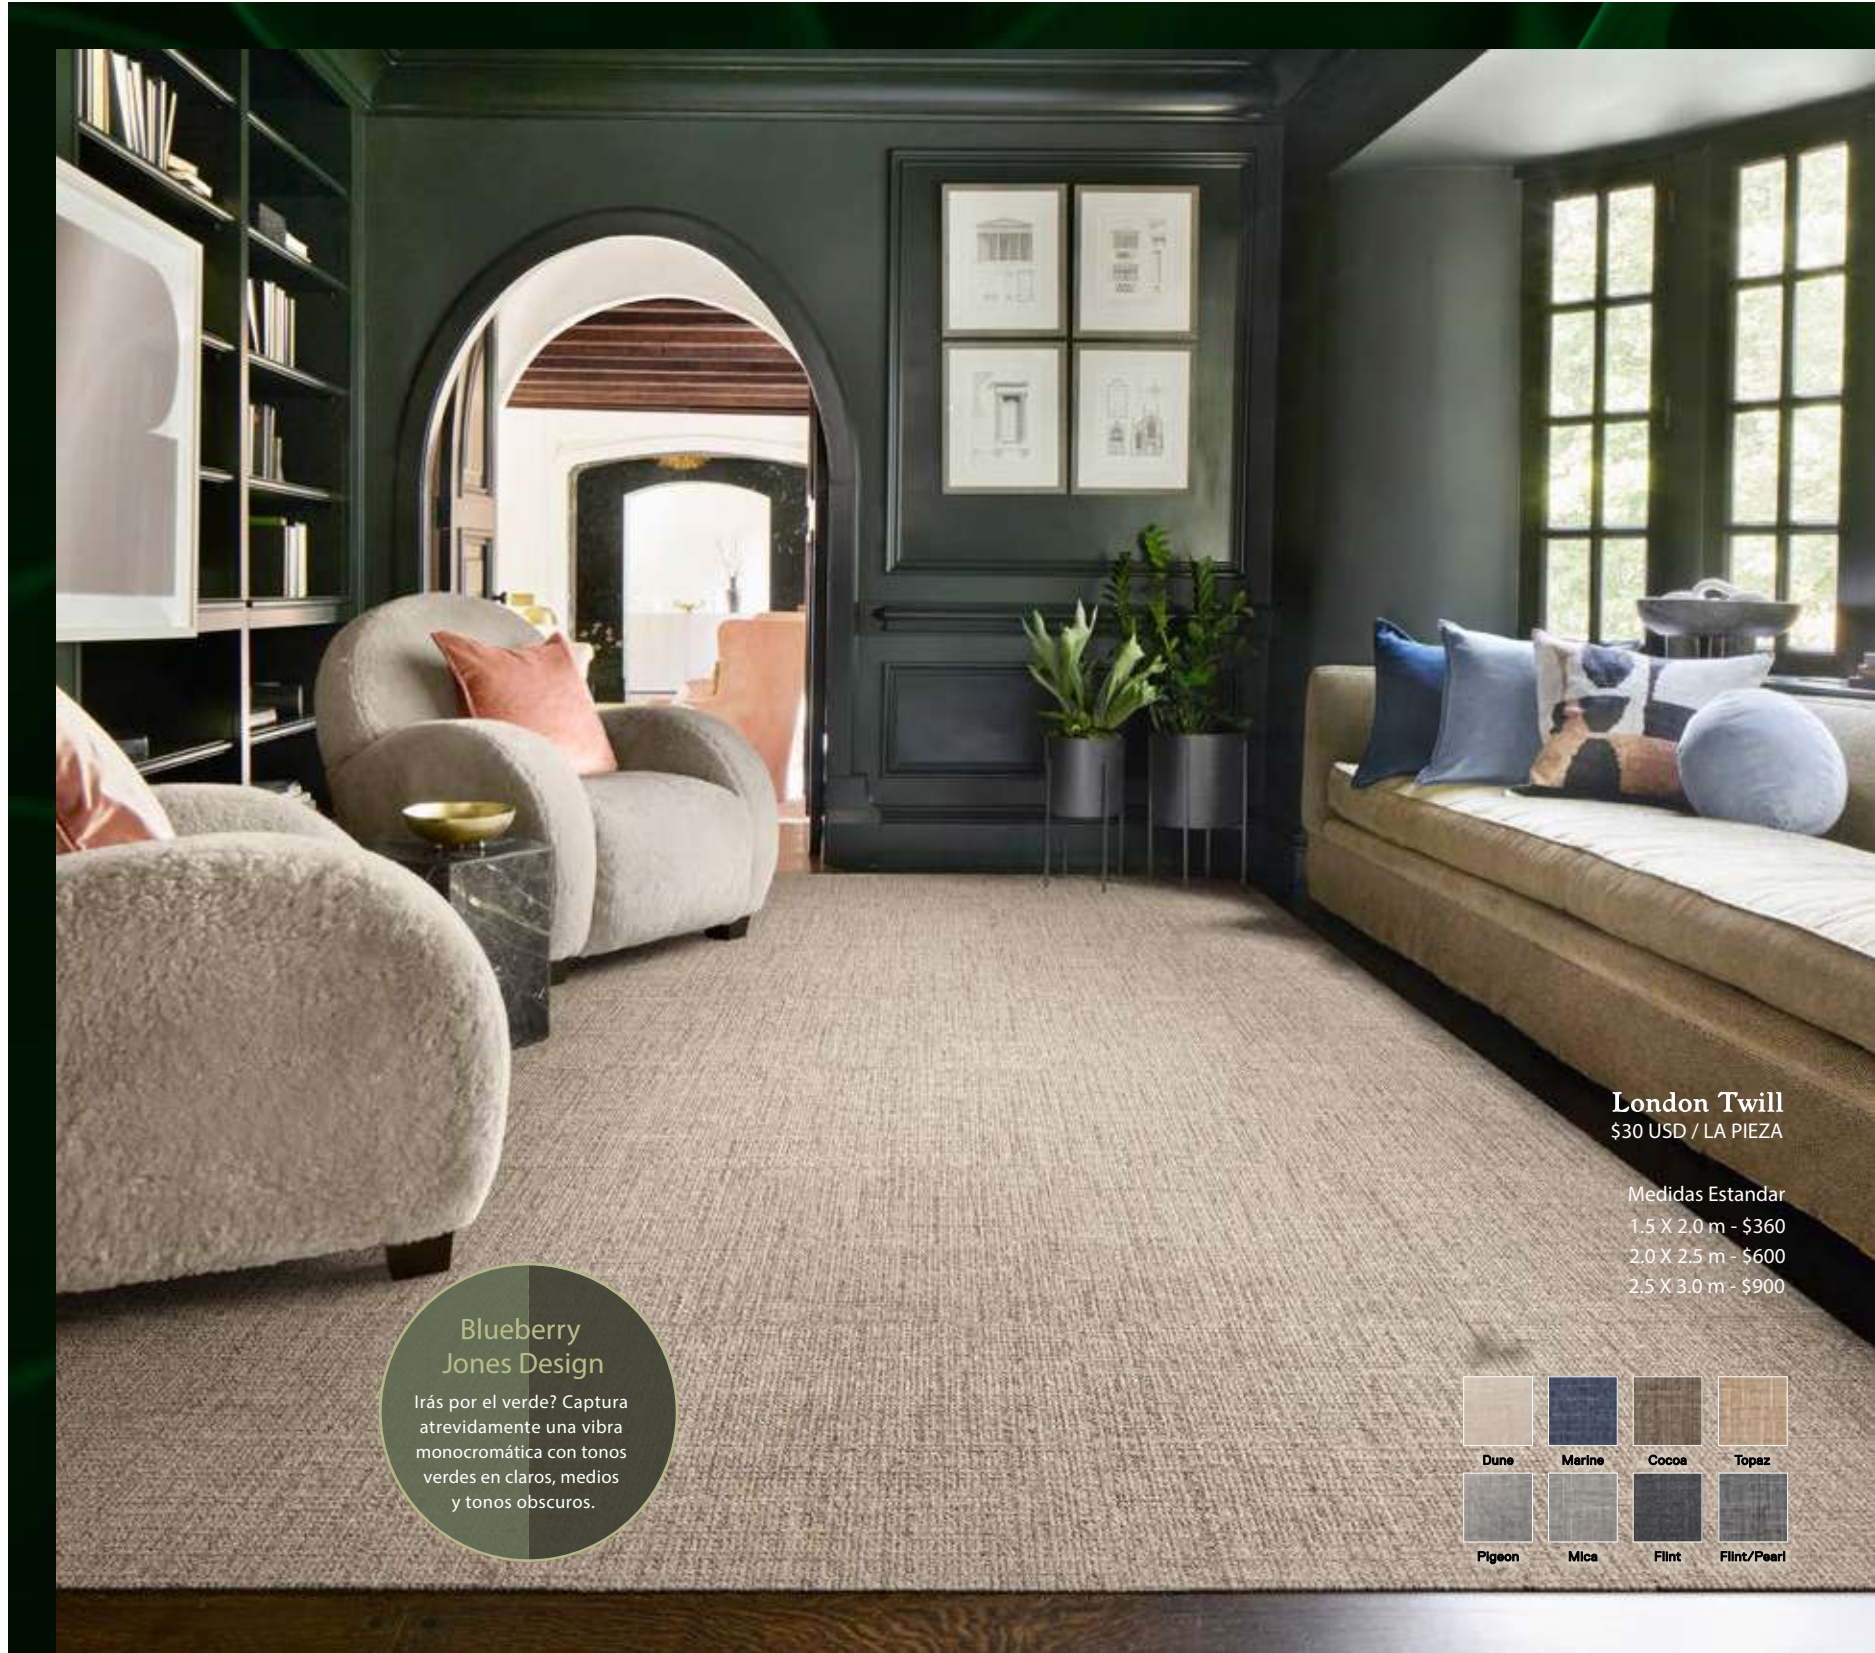

Kale Aquamarine Tundra

Blueberry Jones Design

Irás por el verde? Captura atrevidamente una vibra monocromática con tonos verdes en claros, medios y tonos oscuros.

London Twill
$30 USD / LA PIEZA

Medidas Estandar
1.5 X 2.0 m - $360
2.0 X 2.5 m - $600
2.5 X 3.0 m - $900

Dune Marine Cocoa Topaz
Pigeon Mica Flint Flint/Pearl