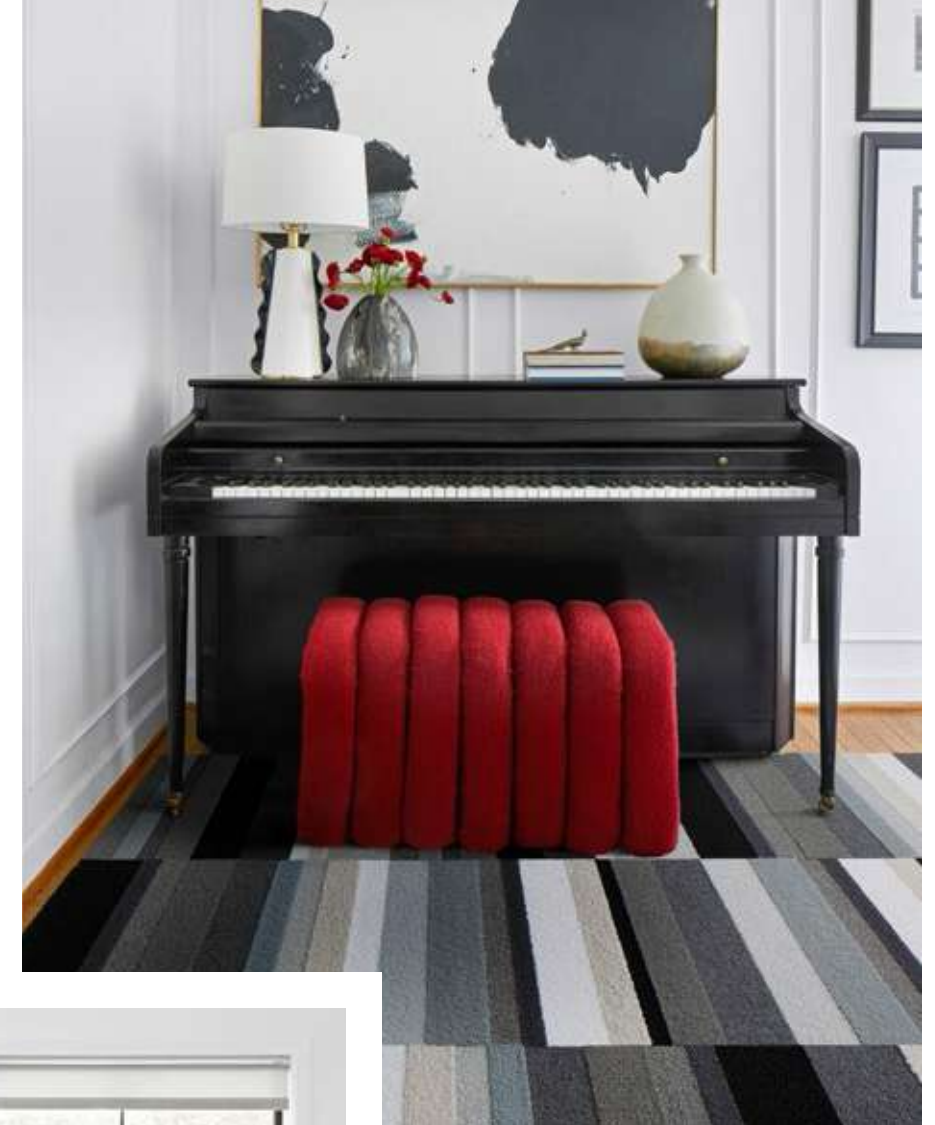

Parallel Reality
$28 USD / LA PIEZA

Medidas Estandar
1.5 X 2.0 m — $336
2.0 X 2.5 m — $560
2.5 X 3.0 m — $840