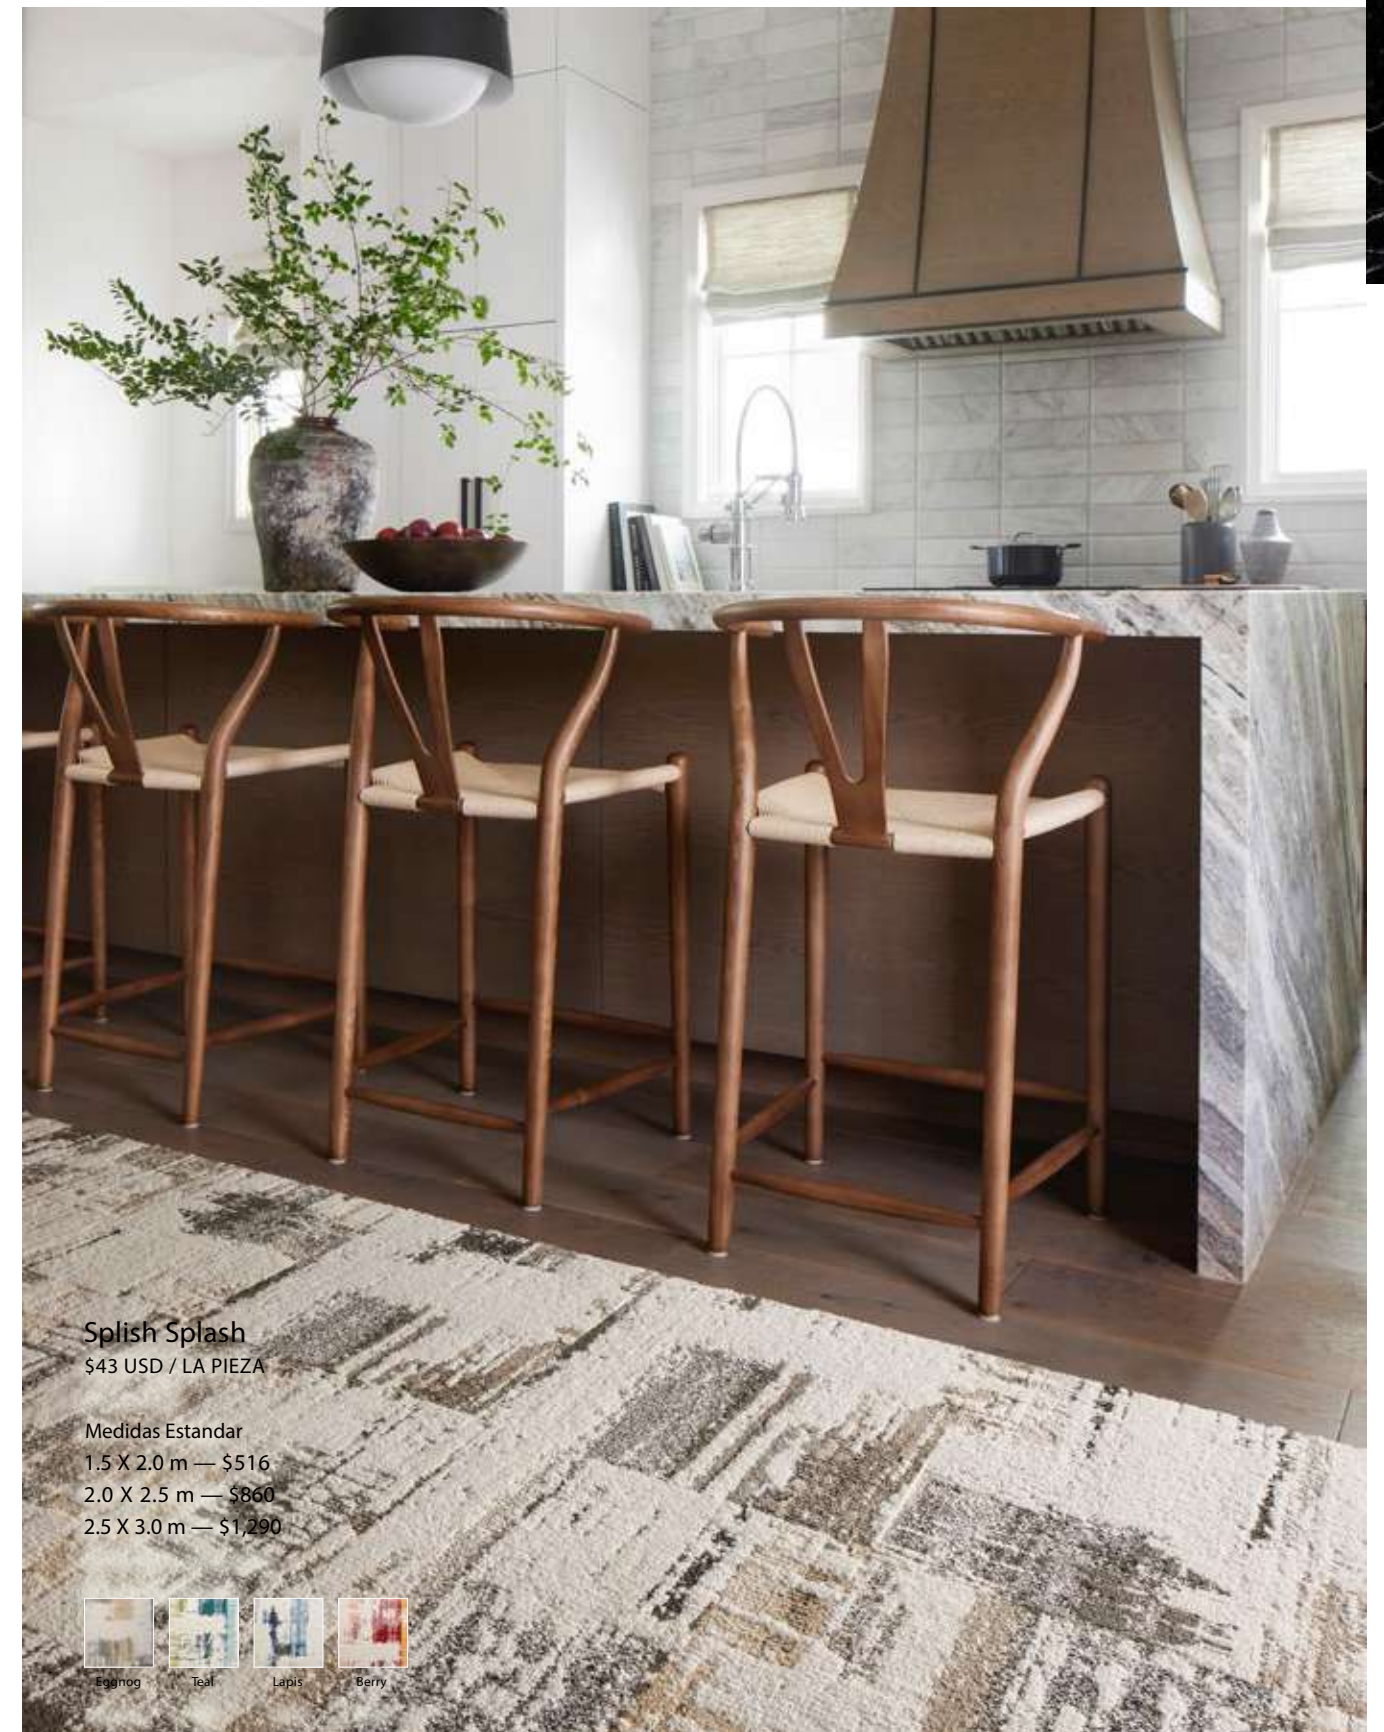

**You're So Vein**

\$46 USD / LA PIEZA

Medidas Estandar  
 1.5 X 2.0 m - \$552  
 2.0 X 2.5 m - \$920  
 2.5 X 3.0 m - \$1,380

**Splish Splash**

\$43 USD / LA PIEZA

Medidas Estandar  
 1.5 X 2.0 m — \$516  
 2.0 X 2.5 m — \$860  
 2.5 X 3.0 m — \$1,290